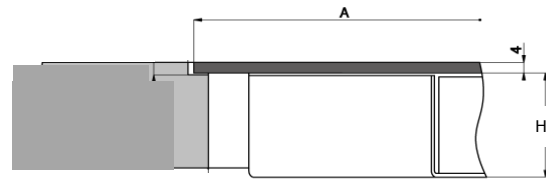

### Afmetingen

- Afmetingen kookzone 210 mm (diam) 300 mm
- Afmetingen kookzone 175 mm (diam) 270 mm

### Technische gegevens

- Totaal vermogen 6800 W
- Netspanning 230 V - 1P+N/2P/3P - 50 Hz
- Netspanning 400 V - 2P+I max 20
- Gewicht 12,4 kg

mm		
diam A	300	kookzone 210 mm
diam A	270	kookzone 175 mm

## Afmetingen

NOVY®

Kookzone 175 mm

mm	A	H
	270	57

Kookzone 210 mm

mm	A	H
	300	57

Bedieningspaneel

mm	A	H
	326x160 - R80	35

## Inbouwschets - OPBOUW

Kookzone 175 mm

mm	E	F	G	K	P
	254	265	max 20	4	6

Kookzone 210 mm

mm	E	F	G	K	P
	284	295	max 20	4	6

Bedieningspaneel

mm	E	K	P
	314x150-R75	4	6

Waterdichte strip 2mm