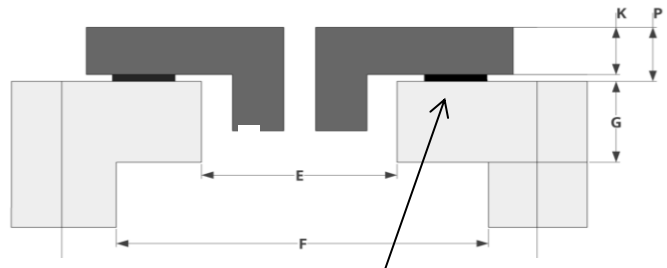

## Inbouwschets - OPBOUW

Kookzone 175 mm

mm	E	F	G	K	P
	254	265	max 20	4	6

Kookzone 210 mm

mm	E	F	G	K	P
	284	295	max 20	4	6

Bedieningspaneel

mm	E	K	P
	314x150-R75	4	6

Waterdichte strip 2mm

## Inbouwschets - VLAKBOUW

Kookzone 175 mm

mm	E	F	G	K	P	S
	254	265	max 20	4	6	274

Kookzone 210 mm

mm	E	F	G	K	P	S
	284	295	max 20	4	6	304

Bedieningspaneel

mm	E	K	P	S
	314x150-R75	4	6	330x164 - R82

Waterdichte strip 2mm