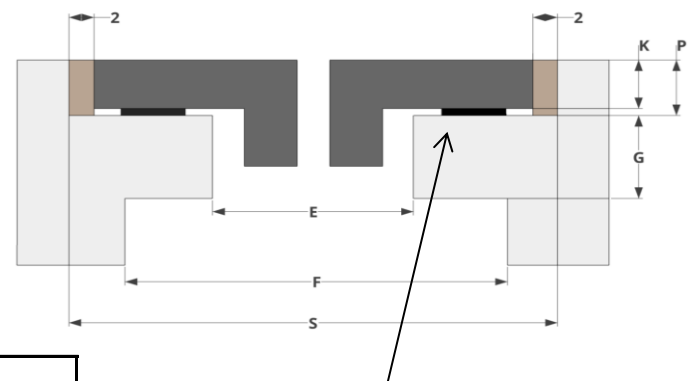

## Inbouwschets - OPBOUW

Kookzone 175 mm

mm	E	F	G	K	P
	254	265	max 20	4	6

Kookzone 210 mm

mm	E	F	G	K	P
	284	295	max 20	4	6

Bedieningspaneel

mm	E	K	P
	314x150-R75	4	6

Waterdichte strip 2mm

## Inbouwschets - VLAKBOUW

Kookzone 175 mm

mm	E	F	G	K	P	S
	254	265	max 20	4	6	274

Kookzone 210 mm

mm	E	F	G	K	P	S
	284	295	max 20	4	6	304

Bedieningspaneel

mm	E	K	P	S
	314x150-R75	4	6	330x164 - R82

Waterdichte strip 2mm